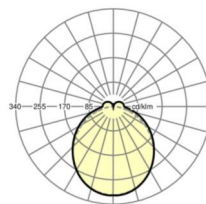

Оптика

Оснастка	LED, цветопередача/оттенок света CRI ≥ 80 / 6500K
Допуск для координаты цветности (MacAdam)	3SDCM
Номинальный световой поток	5472lm
Срок службы LED	50000h L80/B10 (Tq 40°C)
светоотдача светильников	146lm/W
Угол излучения	115° (C0) / 110° (C90)
UGR поп./вдоль	25.3 / 24.7

DEEP-LINK

<https://www.regiolum.de/ru/article/19477006160>

Ссылка	LED 6000lm 865
ηLB	100 %
Φ ↓/↑	90 % / 10 %
UGR поп./вдоль	25.3 / 24.7

Механика

цвет корпуса	белый стандартный для электротехники RAL 9016
размеры (LxWxH/DxH)	1531mm x 55mm x 37mm
вес (нетто)	2kg
Вид монтажа	сборка трековых систем, световая структура

размеры

L	1531 mm	Длина
В	55 mm	Ширина
Н	37 mm	Высота