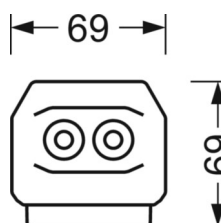

DEEP-LINK

<https://www.regiolum.de/ru/article/19477006160>

Ссылка	LED 6000lm 865
ηLB	100 %
Φ ↓/↑	90 % / 10 %
UGR поп./вдоль	25.3 / 24.7

Механика

цвет корпуса	белый стандартный для электротехники RAL 9016
размеры (LxWxH/DxH)	1531mm x 55mm x 37mm
вес (нетто)	2kg
Вид монтажа	сборка трековых систем, световая структура

размеры

L	1531 mm	Длина
В	55 mm	Ширина
Н	37 mm	Высота