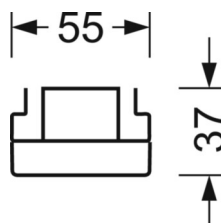

Оптика

Оснастка	LED, цветопередача/оттенок света CRI ≥ 80 / 6500K
Допуск для координаты цветности (MacAdam)	3SDCM
Номинальный световой поток	5472lm
Срок службы LED	50000h L80/B10 (Tq 40°C)
светоотдача светильников	146lm/W
Угол излучения	115° (C0) / 110° (C90)
UGR поп./вдоль	25.3 / 24.7

DEEP-LINK

<https://www.regiolum.de/ru/article/19477006160>

Ссылка	LED 6000lm 865
ηLB	100 %
Φ ↓/↑	90 % / 10 %
UGR поп./вдоль	25.3 / 24.7

Механика

цвет корпуса	белый стандартный для электротехники RAL 9016
размеры (LxWxH/DxH)	1531mm x 55mm x 37mm
вес (нетто)	2kg
Вид монтажа	сборка трековых систем, световая структура

размеры

L	1531 mm	Длина
В	55 mm	Ширина
Н	37 mm	Высота